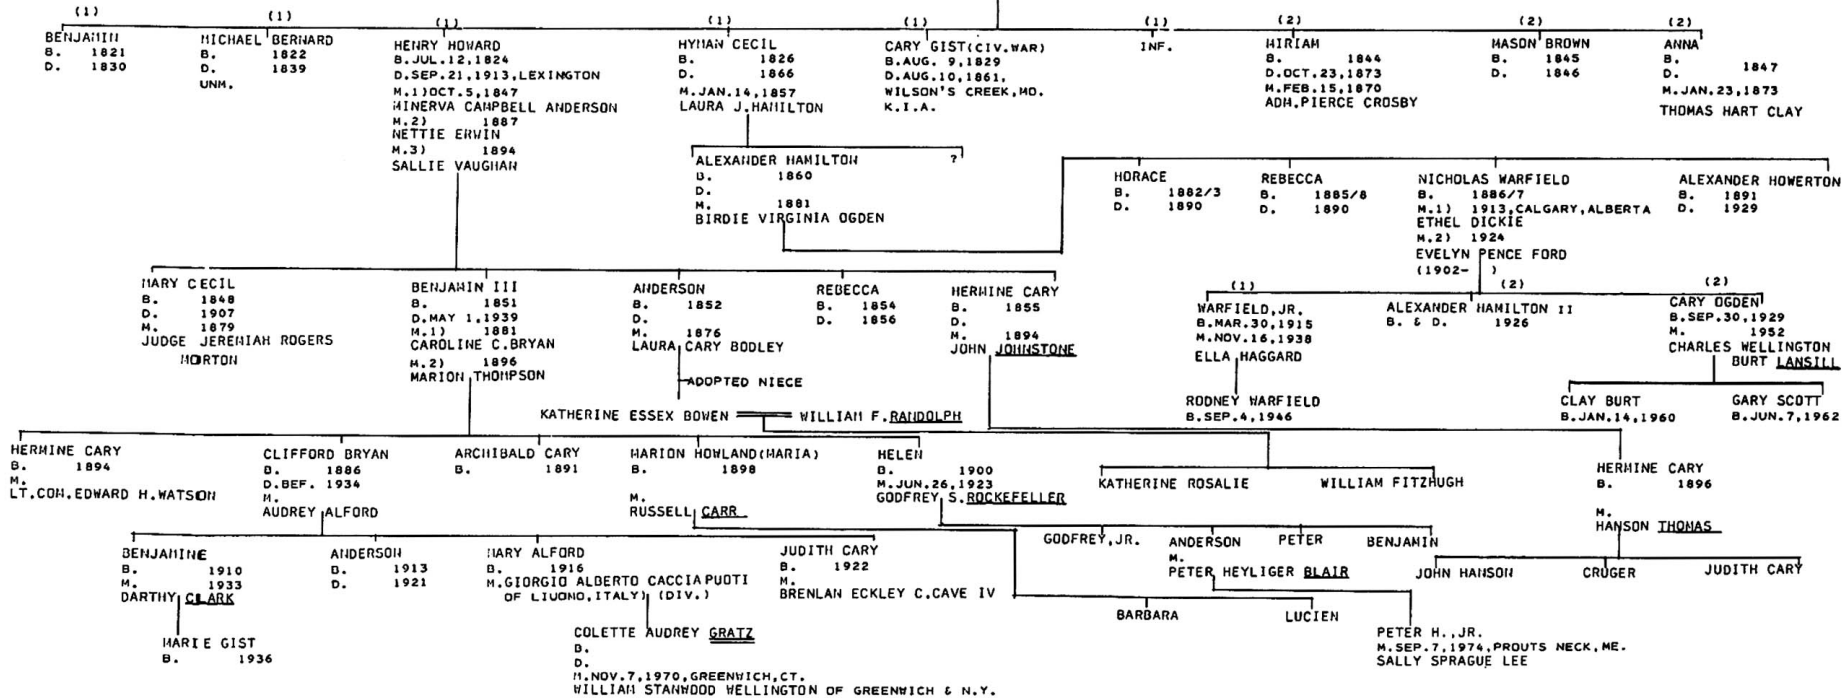

MARIA CECIL GIST NOV. 24, 1819 (1) BENJAMIN GRATZ 2) JUL. 6, 1843 ANNA MARIA BOSWELL  
 B. 1797 (OF LEXINGTON, KY.)  
 D. 1841 B. SEP. 4, 1792 D. MAR. 17, 1884  
 (SEE PRECEDING PAGE)

HAAS

KRAUS-SANDOR COLL.  
 SHEARITH ISRAEL REC.  
 SARAH SADOWSKY

BENJAMIN P. HAAS CHRISTINA

HARTWIG BERNARD  
 (NEW BEDFORD, MASS., 1857)  
 B. JUL. 8, 1826,  
 ARNHEIM, HOLLAND  
 D. OCT. 8, 1879, N.Y.  
 M. AUG. 2, 1857, N.Y.  
 SARAH SEIXAS  
 (O.V. (4))